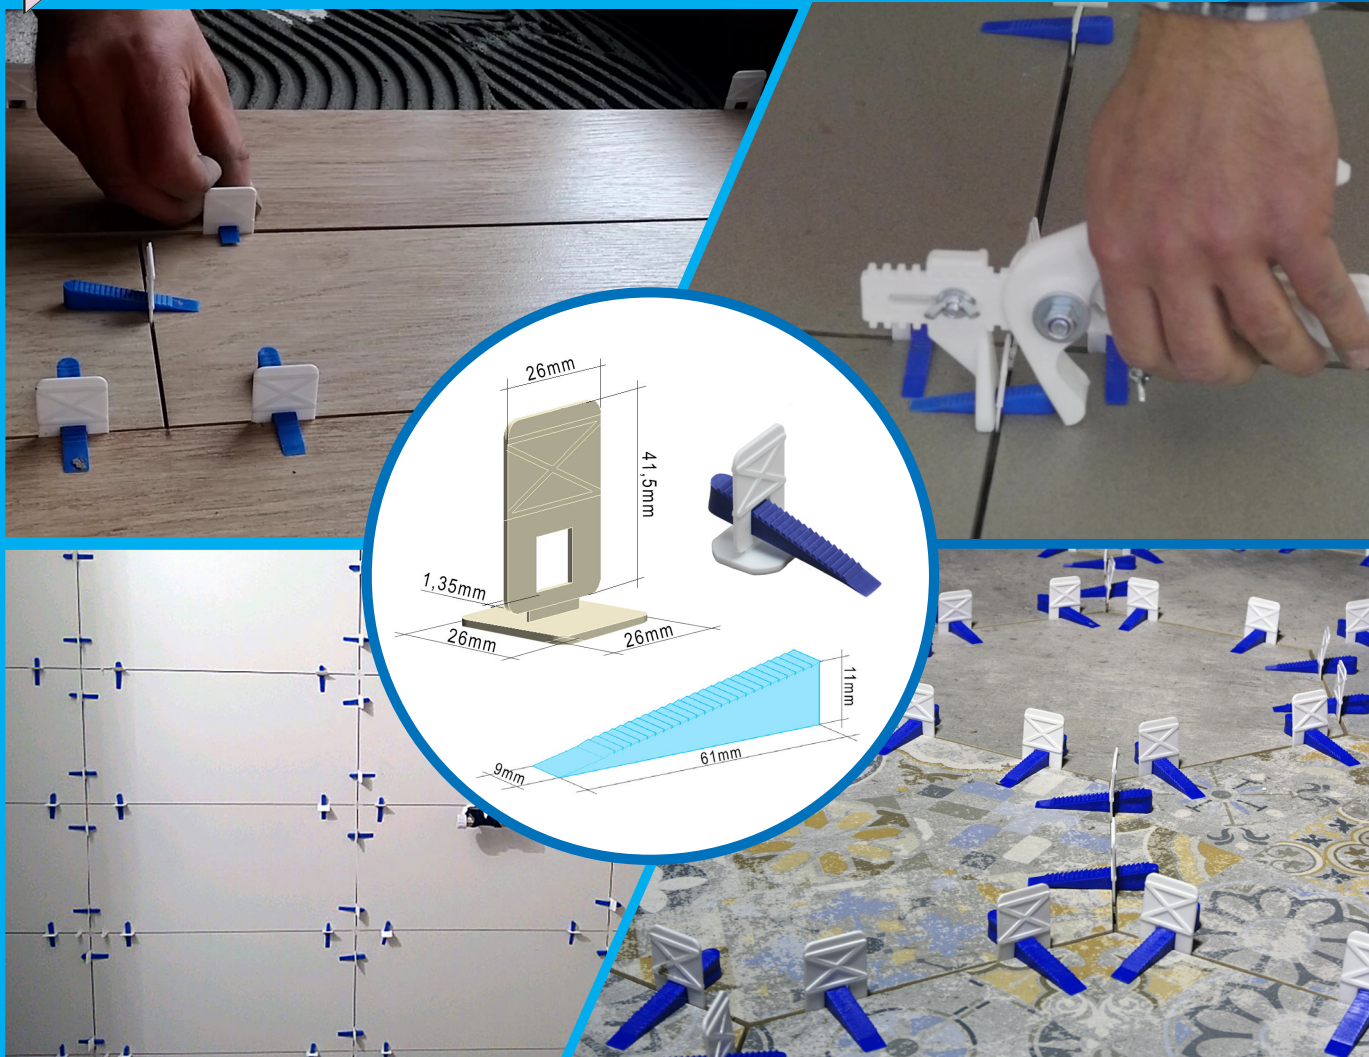

SYSTEMY WYRÓWNUJĄCE PŁYTKI

Producent systemów wyrównujących płytki, krzyżyków, klinów i tetek do układania glazury i terakoty

A.S. PPUH

ul. Orzeszkowej 4, 05-816 Reguły

tel./faks 22 723 46 74 , www.as-krzyzyki.pl, e-mail: as@as-krzyzyki.pl