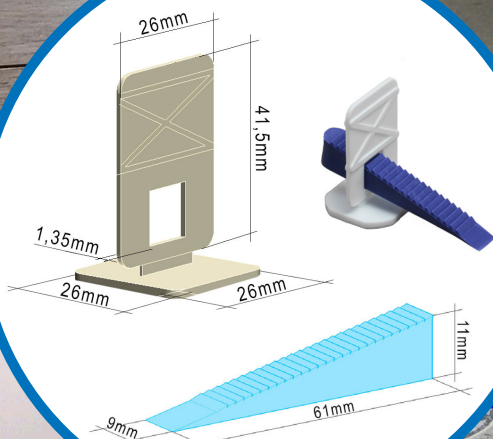

SYSTEMY WYRÓWNUJĄCE PŁYTKI

Producent systemów wyrównujących płytki, krzyżyków, klinów i tetek do układania glazury i terakoty

A.S. PPUH

ul. Orzeszkowej 4, 05-816 Reguły

tel./faks 22 723 46 74 , www.as-krzyzyki.pl, e-mail: as@as-krzyzyki.pl