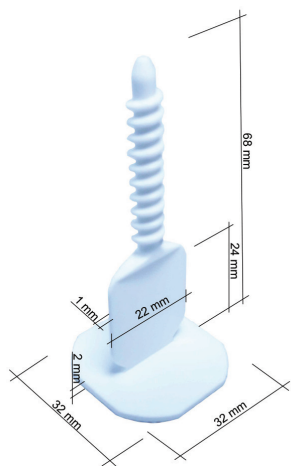

SYSTEMY WYRÓWNUJĄCE PŁYTKI

Producent systemów wyrównujących płytki, krzyżyków, klinów i tetek do układania glazury i terakoty

A.S. PPUH

ul. Orzeszkowej 4, 05-816 Reguły

tel./faks 22 723 46 74 , www.as-krzyzyki.pl, e-mail: as@as-krzyzyki.pl