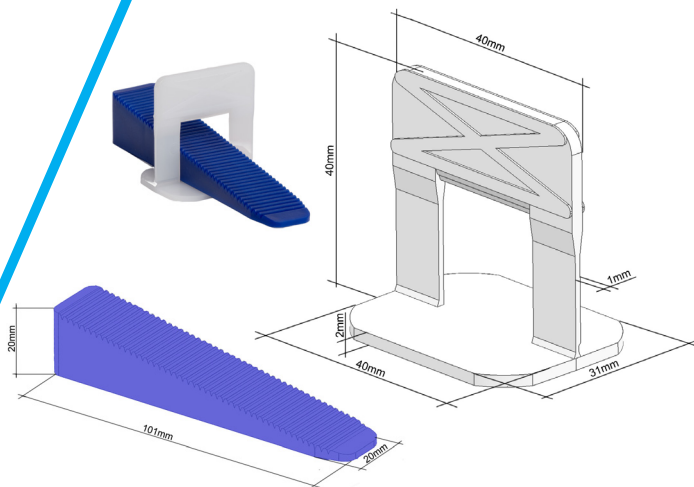

SYSTEMY WYRÓWNUJĄCE PŁYTKI

Producent systemów wyrównujących płytki, krzyżyków, klinów i tetek do układania glazury i terakoty

A.S. PPUH

ul. Orzeszkowej 4, 05-816 Reguły

tel./faks 22 723 46 74 , www.as-krzyzyki.pl, e-mail: as@as-krzyzyki.pl